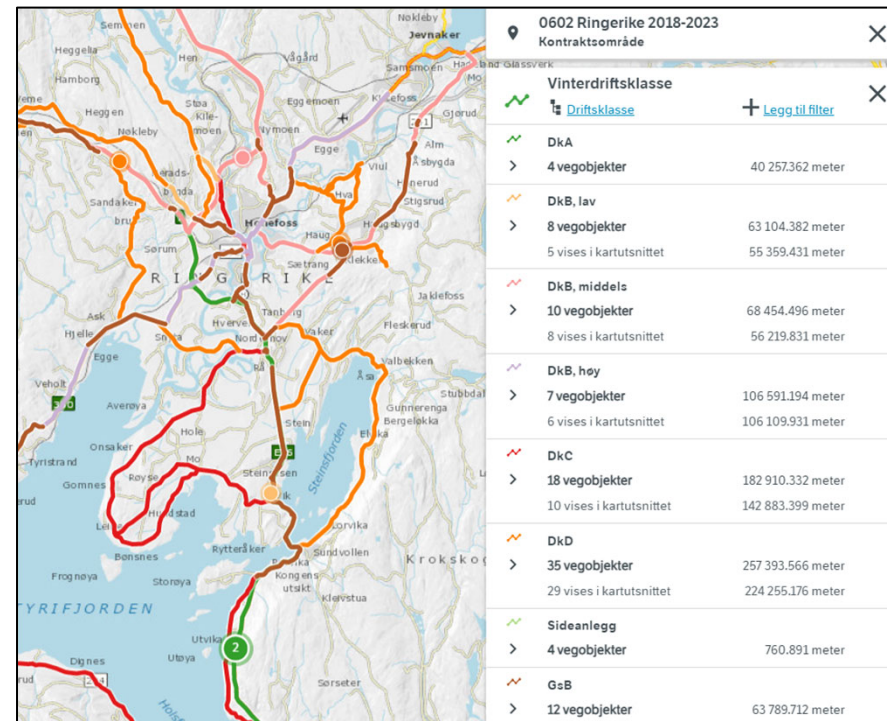

Tips! Zoom deg gjerne litt inn, f.eks ved å klikke på samlingsymbol

Oppgave 17 Vinterdriftsklasse, og bruk av link til Vegkart, fortsettes

c. Sjekk om vinterdriftsklasse er riktig fordelt på vegstrekningene

Er vinterdriftsklassene riktig fordelt på vegstrekningene?

- ✓ Se nærmere på kartet: zoom, panorer og klikk på objektene
- ✓ Klikk av og på i tegnforklaringen

Oppgave 17 Vinterdriftsklasse, og bruk av link til Vegkart, fortsettes