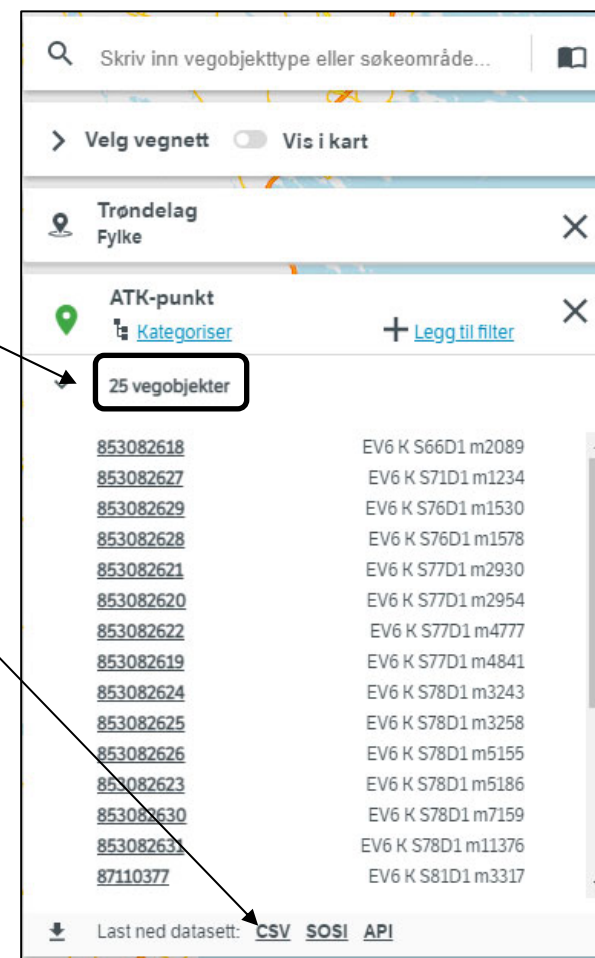

Oppgave 9 Finn fotobokser og last ned datasett, fortsettes

b. Last ned datasett

✓ Trykk for å utvide objektene til liste

✓ Velg CSV fil

Fil lastes ned lokalt på maskinen
Som regel under nedlastinger