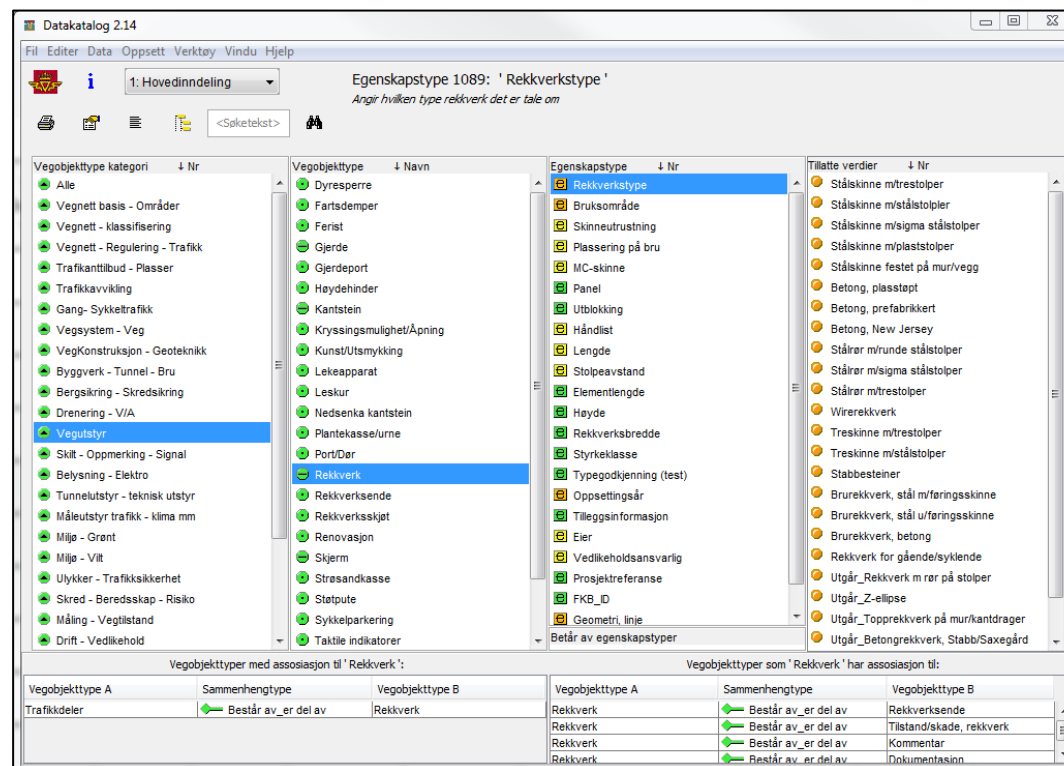

# Vedlegg 1 Datakatalogen

**Datakatalogen = Regelboka til NVDB**  
Hva skal registreres i NVDB  
Hvordan skal det registreres i NVDB

Hent fram Datakatalogen:

- ✓ Start [www.vegvesen.no](http://www.vegvesen.no) i nettleseren
- ✓ Velg FAG/TEKNOLOGI/Nasjonale vegdatabank/Datakatalogen
- ✓ Velg siste versjon  
Direkte link, [her](#).

Vegobjekttype kategori

vegobjekttype

Egenskapstype

Tillatte verdier

Gjør deg litt kjent med dine vegobjekttyper