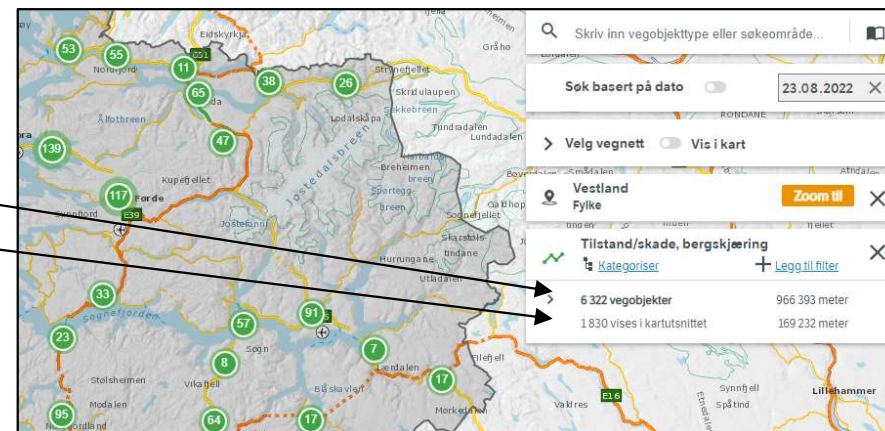

Oppgave 13 Tilstand/skade, bergskjæring

- Hent fram Tilstand/skade bergskjæring i Vestland fylke
- Lag et kart med tegnforklaring som viser tilstanden for bergskjæringene
- Finn bergskjæringene som har tilstand 3 - Svært dårlig kvalitet
- Er informasjonen oppdatert og riktig?
- Last ned en rapport for Tilstand 3

a. Hent fram Tilstand/skade bergskjæring i Vestland fylke

Hvor:

Velg Vestland fylke

Oppgave 13 Tilstand/skade, bergskjæring, fortsettes

Hva:

- ✓ Klikk på Datakatalogen og velg 834 Tilstand/skade, bergskjæring

- ✓ Gjør deg litt kjent med objekttypen

- ✓ Trykk på Legg i søk

Oppgave 13 Tilstand/skade, bergskjæring, fortsettes

- Totalt antall treff
- Vist i kartutsnittet (Kan ikke vise alle på oversiktsnivå)

b. Lag en tegnforklaring som viser tilstanden for bergskjæringene