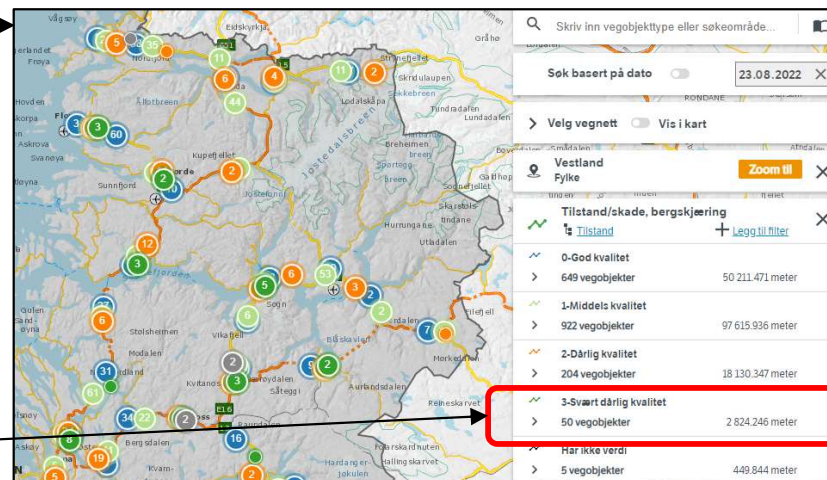

- ✓ Gjør deg litt kjent med objekttypen

- ✓ Trykk på Legg i søk

Oppgave 13 Tilstand/skade, bergskjæring, fortsettes

- Totalt antall treff
- Vist i kartutsnittet (Kan ikke vise alle på oversiktsnivå)

b. Lag en tegnforklaring som viser tilstanden for bergskjæringene

- ✓ Klikk på Kategoriser
- ✓ Klikk på Tilstand

Oppgave 13 Tilstand/skade, bergskjæring, fortsettes

Temakart med tegnforklaringen

c. Finn bergskjæringer som har tilstand 3 – Svært dårlig kvalitet

I tegnforklaringen ser du hvor mange vegobjekter med svært dårlig kvalitet

Slå av i tegnforklaringen, Behold kun tilstand/skade 3

Oppgave 13 Tilstand/skade, bergskjæring, fortsettes

d. Er informasjonen oppdatert og riktig?

- ✓ Zoom deg inn på en av bergskjæringene som har 3-Svært dårlig kvalitet
- ✓ Klikk på strekningen

e. Last ned en rapport for Tilstand 3

- ✓ Klikk på antall treff 3 – svært dårlig kvalitet
- ✓ Klikk på CSV

A	B	C	D	E	F	G	H	I	J	K	L
vegobjektid	type_id	versjonid	startdato	sistmodifise	Observert ne	Fare for ned	Vann i skjær	Tilstand	Tiltak når	Dato kontrol	Kontrollert a
371111891	834	1	20.11.2012	2019-02-25T1	Ja, 0-1 kbm	Ja	Fuktig	3-Svært dår	Straks	01.08.2012	
371138085	834	1	15.01.2013	2018-07-06T1	Ja, 0-1 kbm	Ja	Tørt	3-Svært dår	Straks	01.08.2012	
489148588	834	1	03.02.2014	2019-02-15T1	Ja, 0-1 kbm	Ja		3-Svært dår	Straks	01.08.2013	
579006286	834	1	15.12.2014	2018-07-03T1	Ja, 1-5 kbm	Ja	Tørt	3-Svært dår	1 år		
912620667	834	1	20.06.2012	2018-12-17T1	Ja, 0-1 kbm	Ja	Tørt	3-Svært dår	på sikt		