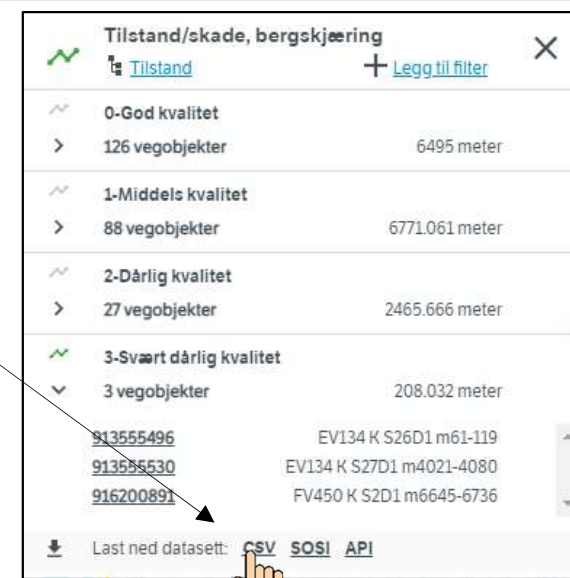

- ✓ Klikk på Kategoriser
- ✓ Klikk på Tilstand

Oppgave 13 Tilstand/skade, bergskjæring, fortsettes

Temakart med tegnforklaringen

c. Finn bergskjæringer som har tilstand 3 – Svært dårlig kvalitet

I tegnforklaringen ser du hvor mange vegobjekter med svært dårlig kvalitet

Slå av i tegnforklaringen, Behold kun tilstand/skade 3

Oppgave 13 Tilstand/skade, bergskjæring, fortsettes

d. Er informasjonen oppdatert og riktig?

- ✓ Zoom deg inn på en av bergskjæringene som har 3-Svært dårlig kvalitet
- ✓ Klikk på strekningen

e. Last ned en rapport for Tilstand 3

- ✓ Klikk på antall treff 3 – svært dårlig kvalitet
- ✓ Klikk på CSV

A	B	C	D	E	F	G	H	I	J	K	L
vegobjektid	type_id	versjonid	startdato	sistmodifise	Observert ne	Fare for ned	Vann i skjær	Tilstand	Tiltak når	Dato kontrol	Kontrollert a
371111891	834	1	20.11.2012	2019-02-25T1	Ja, 0-1 kbm	Ja	Fuktig	3-Svært dår	Straks	01.08.2012	
371138085	834	1	15.01.2013	2018-07-06T1	Ja, 0-1 kbm	Ja	Tørt	3-Svært dår	Straks	01.08.2012	
489148588	834	1	03.02.2014	2019-02-15T1	Ja, 0-1 kbm	Ja		3-Svært dår	Straks	01.08.2013	
579006286	834	1	15.12.2014	2018-07-03T1	Ja, 1-5 kbm	Ja	Tørt	3-Svært dår	1 år		
912620667	834	1	20.06.2012	2018-12-17T1	Ja, 0-1 kbm	Ja	Tørt	3-Svært dår	på sikt		