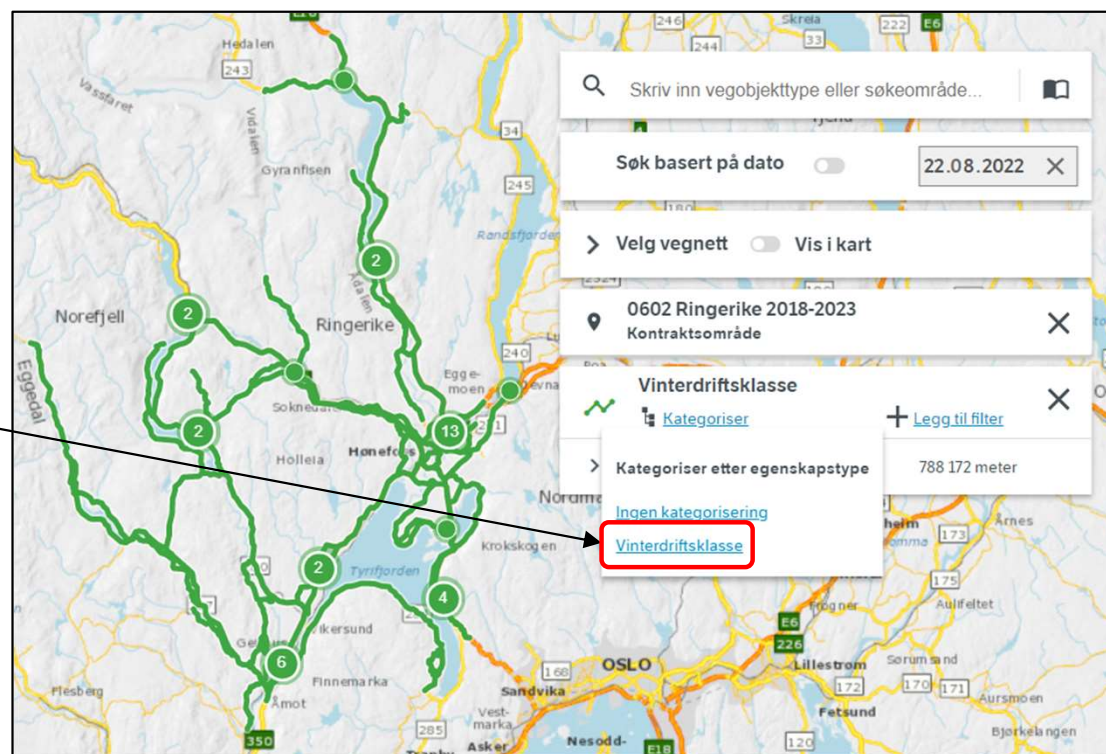

Oppgave 18 Vinterdriftsklasse, og bruk av link til Vegkart, fortsettes

b. Lag en tegnforklaring for de forskjellige vinterdriftsklassene

✓ Kategoriser på Vinterdriftsklasse

Tips! Zoom deg gjerne litt inn, f.eks. ved å klikke på samlingsymbol