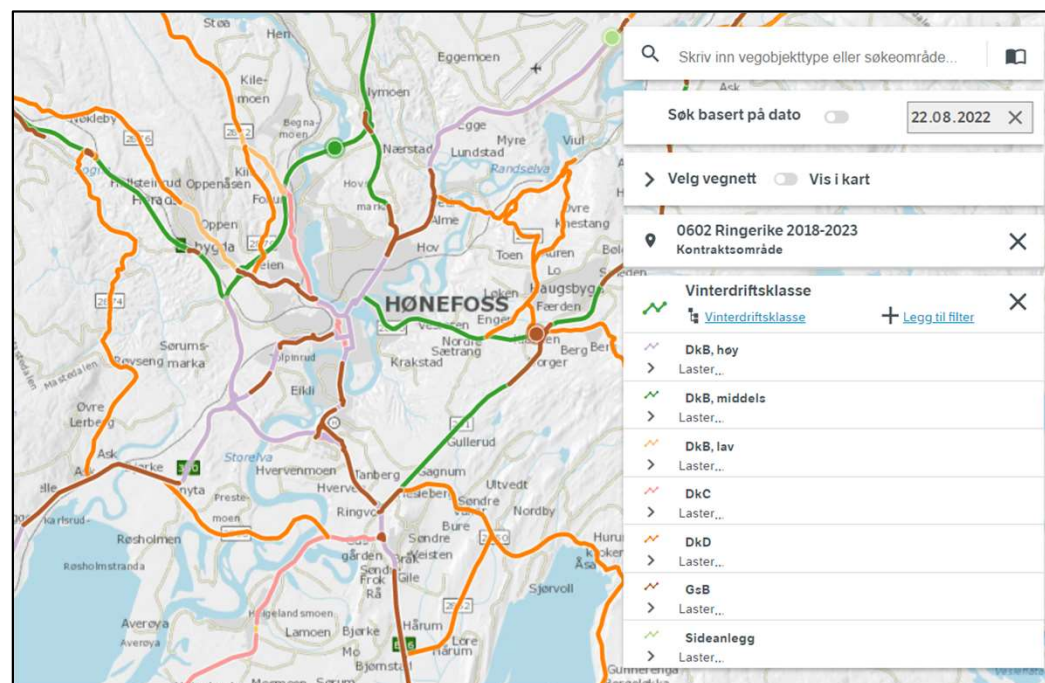

Oppgave 18 Vinterdriftsklasse, og bruk av link til Vegkart, fortsettes

c. Sjekk om vinterdriftsklasse er riktig fordelt på vegstrekningene

Er vinterdriftsklassene riktig fordelt på vegstrekningene?

✓ Se nærmere på kartet: zoom, panorer og klikk på objektene

✓ Klikk av og på i
✓ tegnforklaringen