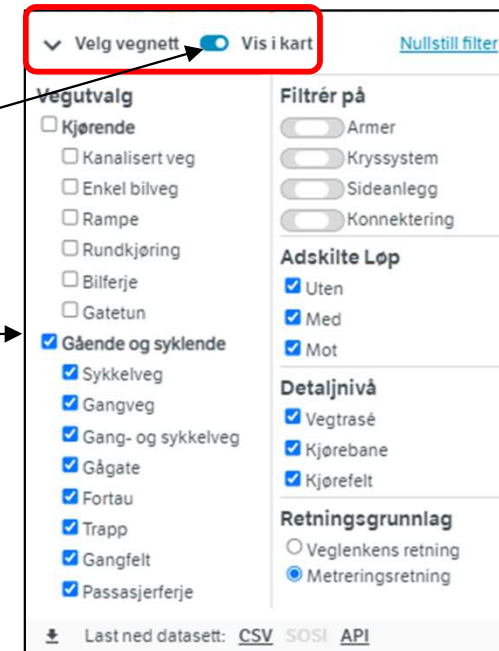

## Oppgave 2 Tegn kommunale gang- og sykkelveger

- Tegn alle veger i Tromsø kommune
- Tegn alle gang- og sykkelveger i Tromsø kommune
- Tegn kommunale gang- og sykkelveger i Tromsø kommune
- Zoom inn og se informasjon knyttet til Gang- og sykkelvegen

### a. Tegn alle veger i Tromsø kommune

Hvor:

- ✓ Velg Tromsø kommune

Hva:

- ✓ Velg Vegsystem

# Oppgave 2 Tegn kommunale gang- og sykkelveger, fortsettes

## b. Tegn alle gang- og sykkelveger i Tromsø kommune

- ✓ Gå til «Velg vegnett» og sett på «Vis i kart»
- ✓ Velg kun «Gående og syklende»