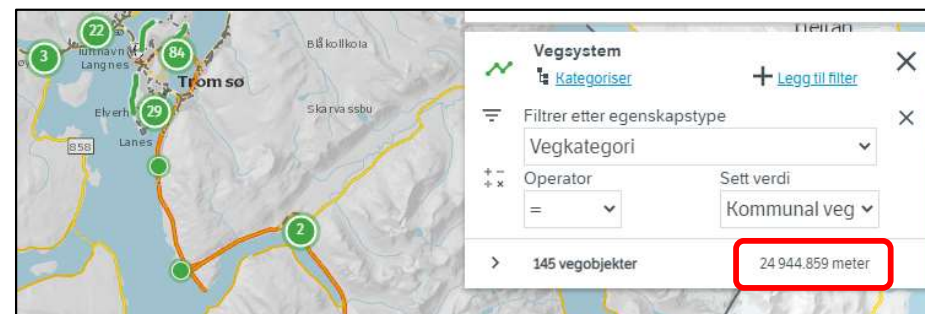

Oppgave 2 Tegn kommunale gang- og sykkelveger, fortsettes

b. Tegn alle gang- og sykkelveger i Tromsø kommune

- ✓ Gå til «Velg vegnett» og sett på «Vis i kart»
- ✓ Velg kun «Gående og syklende»

c. Tegn kommunale gang- og sykkelveger i Tromsø kommune

- ✓ Velg filter
  Vegkategori= Kommunal veg

Du kan også skrive KV G i søkefeltet øverst
Eller f.eks KV5480 G, dersom du vet vegnummeret