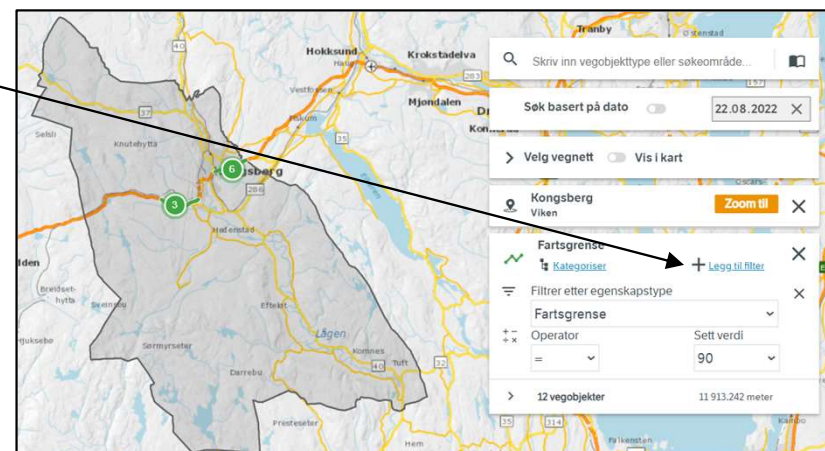

Oppgave 9 Finn fartsgrenser med manglende vedtaksnummer

- Finn fartsgrenser i Kongsberg kommune
- Finn ut om det er noen strekninger med fartsgrense 90 som mangler vedtaksnummer. Ta ut en rapport.

a. Finn fartsgrenser i Kongsberg kommune

Hvor:

- ✓ Velg Kongsberg kommune

Hva:

- ✓ Klikk på Datakatalogen og velg Fartsgrense
- ✓ Gjør deg litt kjent med objekttypen

- ✓ Trykk på 

Oppgave 9 Finn fartsgrenser med manglende vedtaksnummer, fortsettes

b. Finn ut om det er noen strekninger med fartsgrense 90 som mangler vedtaksnummer. Ta ut en rapport.

✓ Legg til filter: Fartsgrense=90

I [Datakatalogen](#) (Regelboka for NVDB):
«Påkrevd der ny fartsgrense avviker fra standardgrensene 50 i tettbygd strøk og 80 i spredtbygd.»