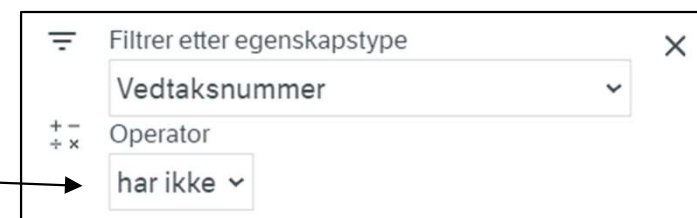

✓ Legg til Filter:
Vedtaksnummer har ikke verdi