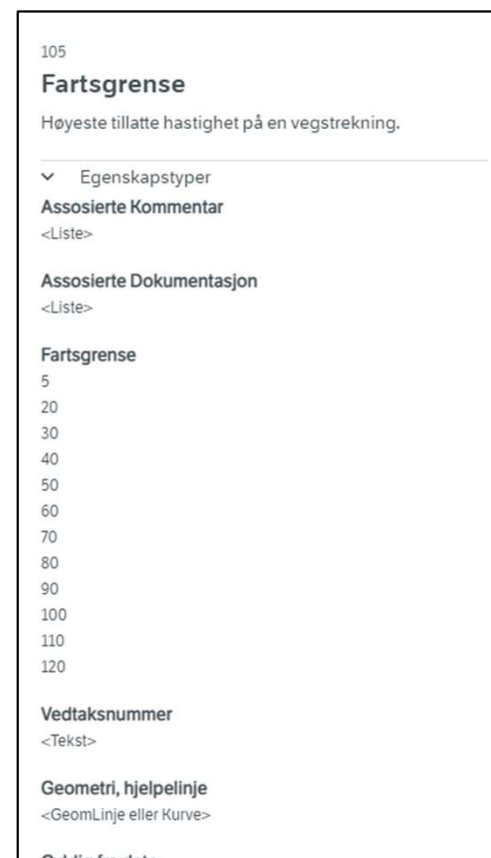

Oppgave 9 Finn fartsgrenser med manglende vedtaksnummer

- Finn fartsgrenser i Kongsberg kommune
- Finn ut om det er noen strekninger med fartsgrense 90 som mangler vedtaksnummer. Ta ut en rapport.

a. Finn fartsgrenser i Kongsberg kommune

Hvor:

- ✓ Velg Kongsberg kommune

Hva:

- ✓ Klikk på Datakatalogen og velg Fartsgrense
- ✓ Gjør deg litt kjent med objekttypen

- ✓ Trykk på 

Oppgave 9 Finn fartsgrenser med manglende vedtaksnummer, fortsettes