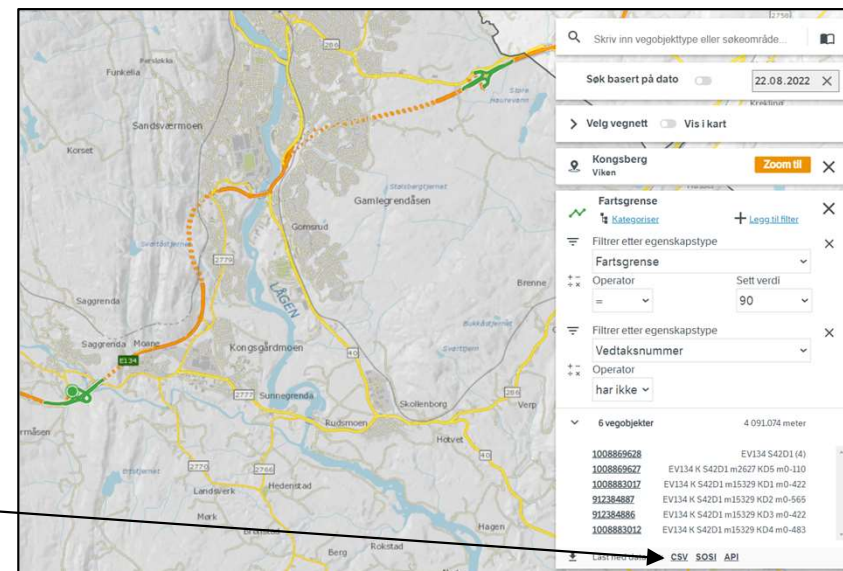

b. Finn ut om det er noen strekninger med fartsgrense 90 som mangler vedtaksnummer. Ta ut en rapport.

✓ Legg til filter: Fartsgrense=90

I [Datakatalogen](#) (Regelboka for NVDB):
«Påkrevd der ny fartsgrense avviker fra standardgrensene 50 i tettbygd strøk og 80 i spredtbygd.»

✓ Legg til Filter:
Vedtaksnummer har ikke verdi

Oppgave 9 Finn fartsgrenser med manglende vedtaksnummer, fortsettes

Er det noen strekninger som mangler vedtak?

✓ Zoom inn og se

Last ned data til rapport.

✓ Trykk på CSV